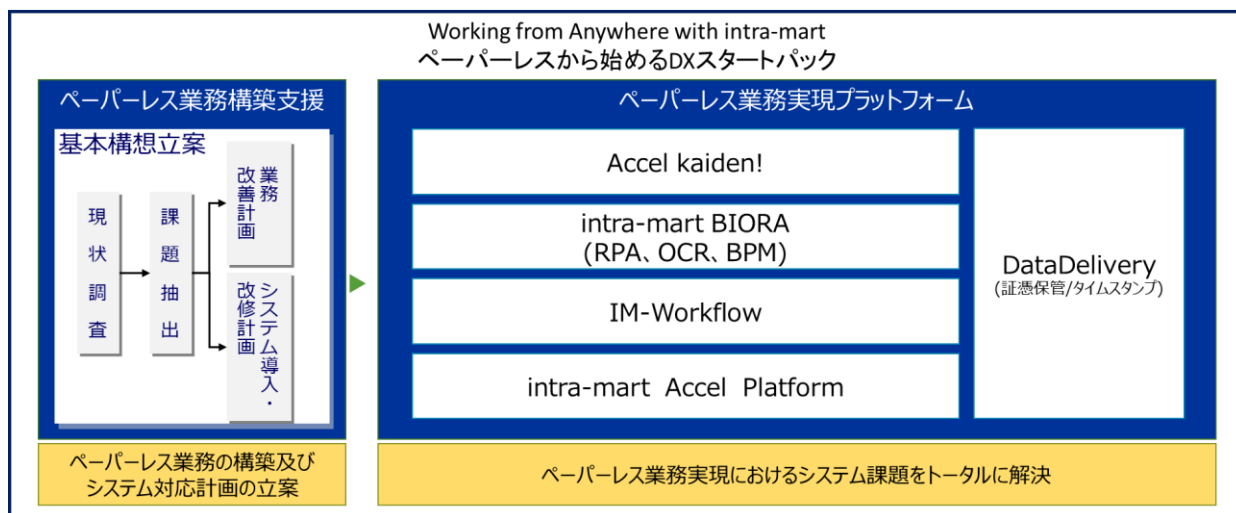

上記、課題の内、テレワークを阻害する大きな要因である「紙業務」の廃止へ向けたサービスパックをこの度リリースさせていただきます。

コロナ禍での在宅ワークが増加したことによる課題

BBS のペーパーレス業務
構築ノウハウ
+
intra-mart で解決！

■ Working from Anywhere with intra-mart「ペーパーレスから始まる DX スタートパック」概要

「ペーパーレスから始まる DX スタートパック」はビジネスブレイン太田昭和が持つ、電帳法要件への対応まで含めた上でのペーパーレス業務構築ノウハウと業務プロセスの自動化を実現するイントラマート社の製品群「intra-mart」及び JFE システムズ社の電子帳簿システム「DataDelivery」を用いた在宅ワークに内在する課題を解決するワンストップソリューションになります。